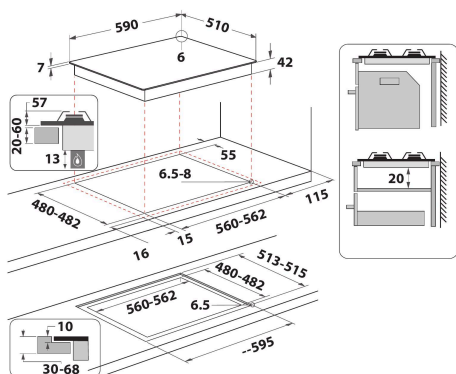

GOR 625/NB1

12NC: 859991665210

EAN kód: 8003437644566

Whirlpool

SENSING THE DIFFERENCE

HLAVNÍ VLASTNOSTI

Skupina výrobků	Varná deska
Typ konstrukce	Vestavěný
Typ ovládání	Mechanické
Typ nastavení ovládání	Knoflík
Počet plynových hořáků	4
Počet elektrických varných zón	0
Počet elektrických plotýnek	0
Počet sálavých desek	0
Počet halogenových desek	0
Počet indukčních desek	0
Počet elektrických ohřevných zón	0
Umístění ovládacího panelu	Přední strana
Základní povrchový materiál	Sklo
Hlavní barva výrobku	Černá
Jmenovitá hodnota elektrického připojení (W)	0
Jmenovitá hodnota plynového připojení (W)	7800
Typ plynu	G20
Proud (A)	0,2
Napětí (V)	220-240
Frekvence (Hz)	50/60
Délka přívodního elektrického kabelu (cm)	85
Typ zástrčky	Ne
Plynová přípojka	Kondenzační
Šířka výrobku	590
Výška výrobku	49
Hloubka zabaleného výrobku	510
Minimální výška výklenku	41
Minimální šířka výklenku	560
Hloubka výklenku	490
Čistá hmotnost (kg)	11,4
Automatické programy	Ne