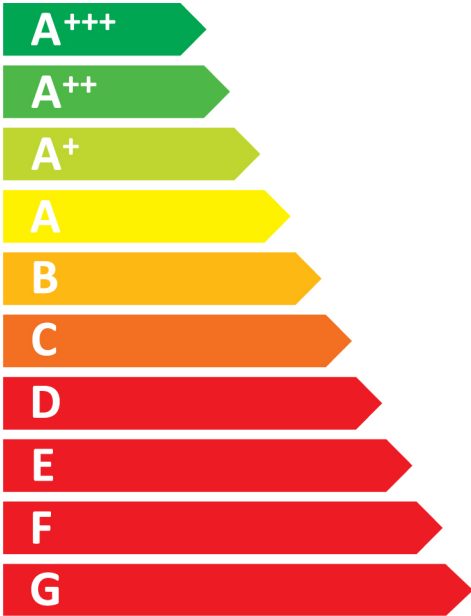

ENERG
енергия · ενεργεια

| Electrolux

|| KBW5X 923 421 110

ENERGIA · ЕНЕРГИЯ · ΕΝΕΡΓΕΙΑ
ENERGIJA · ENERGY · ENERGIE · ENERGI

83
kWh/annum

X**18**

39dB

2010/1060