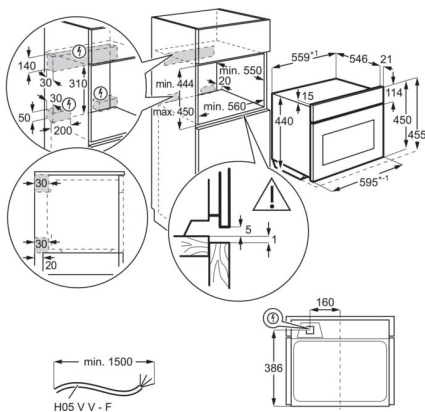

Technická specifikace

Typ výrobku	Vestavná pečicí trouba
Systém tepelné úpravy	Integrovaný mikrovlnný
Čištění trouby	Hladký smalt
Prostor pro instalaci VxŠxH (mm)	450x560x550
Vnitřní objem (l)	42
Max. příkon (W)	2100
Požad. jistiění (A)	16
Napájecí napětí (V)	220-240
Přívodní kabel	1.5 m se zakončením
Barva	Nerezová ocel
Třída energetické účinnosti	Ne
Funkce trouby	Rozmrazování, Gril a mikrovlnné pečení, Gril, Světlo, Liquids + Microwave, Melting, Mikrovlnné pečení, Popcorn, Ohřev a mikrovlnné pečení

Elektronické funkce

nastavení hlasitosti minutky, automatické vypnutí (jen trouby), akustický signál, 12 variety of pre-set cooking programmes "Assist", alarm/hlášení chyb, Child lock (in off mode), čas vaření, čas vaření s odhadem konce, přičítání času, Delayed start (Time delay), demo program s kódem, nastavení jasu disp., dveřní spínač pro světlo, Function lock (in running mode), Key tones menu with deactivation, Menu non-connected, Microwave Power level proposal, minutka, osvětlení trouby zapnout / vypnout (menu + samostatné tlačítko), info k servisu, denní čas

Přívodní kabel	1.5 m se zakončením
Výbava trouby - rošty	No
Výbava trouby - plechy	Ne
Hmotnost (kg)	34.4
EAN kód produktu	7332543808809

PSGBOV180DE0000H