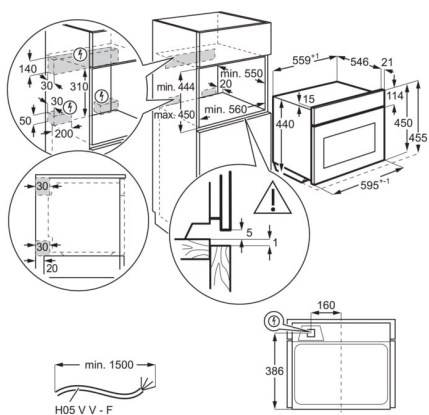

Technická specifikace

Typ výrobku	Vestavná pečicí trouba
Systém tepelné úpravy	Mikrovlny/Multifunkční
Čištění trouby	Hladký smalt
Prostor pro instalaci VxŠxH (mm)	450x560x550
Vnitřní objem (l)	43
Max. příkon (W)	3,0
Požad. jištění (A)	16
Napájecí napětí (V)	220-240
Přívodní kabel	1.5 m se zakončením
Barva	Nerezová ocel
Třída energetické účinnosti	Ne
Funkce trouby	Gratinovaná jídla, Spodní ohřev, Pečení chleba, Tradiční a mikrovlnné pečení, Tradiční pečení, Rozmrazování a mikrovlnné pečení, Kynutí těsta, Sušení, Mražené pokrmy, Gril a mikrovlnné pečení, Gril, Uchovat teplé, Liquids + Microwave, Mikrovlnné pečení, Pečení pizzy, Ohřev talířů, Zavařování, Ohřev a mikrovlnné pečení, Pomalé pečení, Právě horkovzdušné pečení, Horkovzdušné pečení a mikrovlnná funkce, Turbo gril, Turbo gril a mikrovlnné pečení

PSGBOV180DE0000H