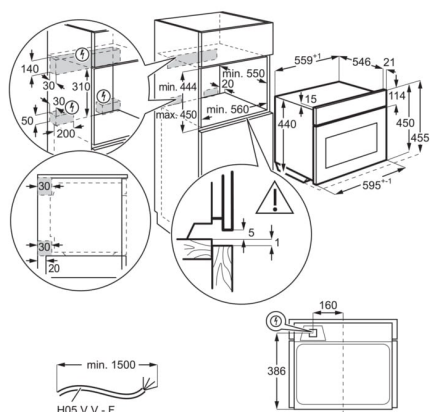

Technická specifikace

Typ výrobku	Vestavná pečicí trouba	Plocha největšího plechu (cm²)	1424
Systém tepelné úpravy	Integrovaný mikrovlnný	Čistá hmotnost (kg)	38.5
Čištění trouby	Hladký smalt	EAN kód produktu	7332543841745
Prostor pro instalaci VxŠxH (mm)	450x560x550		
Vnitřní objem (l)	42		
Max. příkon (W)	2100		
Požad. jistiění (A)	16		
Přívodní kabel	1.5 m se zakončením		
Napájecí napětí (V)	220-240		
Barva	Černá		
Třída energetické účinnosti	Ne		
Funkce trouby	Rozmrazování, Grill High + Microwave, Gril, Světlo, Liquids + Microwave, Melting, Mikrovlnné pečení, Popcorn, Ohřev a mikrovlnné pečení nastavení hlasitosti minutky, Child lock (in off mode), Clock style in standby (2 versions), demo program, nastavení jasu disp., tóny kláves, tóny kláves, alarmů a chyb, aktivace/deaktivace (kromě hlavního vypínače), jazyky / textový displej, osvětlení trouby zapnout / vypnout, čas		
Elektronické funkce			
Hlučnost (dB)	52		

PSGBOV180DE0000H