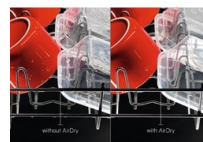

Měkké hroty pro bezpečí křehkého skla

Křehké sklenice vyžadují tu nejšetnější péči. Gumové hroty SoftSpikes® v horním koší této myčky poskytnou křehkým kouskům oporu a ochranu. Účinně stabilizují vaše sklo, čímž zamezují jeho poškození.

Kontrola stavu letným pohledem s funkcí Beam on Floor

Vestavná myčka nádobí nabízí chytrý způsob, jak vás neustále informovat o stavu mycího programu. V průběhu mytí promítá na podlahu červený světelný paprsek. Když je nádobí umyté, barva se změní na zelenou.