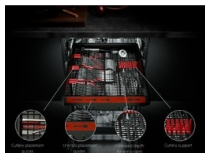

Až 3× lepší pokrytí bez použití dodatečné vody

V myčce nádobí 6000 SatelliteClean® se důkladně umyje i těsně naskládané nádobí nebo velké kusy nádobí. Převratné ostřikovací rameno zajišťuje až 3× lepší pokrytí ostřiků vodou a zaručuje mytí v celém vnitřním prostoru myčky.

- Instalace: Vestavná, viditelný ovládací panel
- Kapacita mytí: 14
- 8 programů, 4 teplot(y)
- Mycí programy: 160 minut, 60 minut, 90 minut, Auto, ECO, MachineCare, rychlý 30minutový program, Opláchnutí a čekání
- Systém ProWater s doplňkovým horním ostřikovacím ramenem
- Systém sušení: AirDry
- Panel s textem a symboly
- Funkce odloženého startu 1-24 hodin
- Vodní senzor detekuje úroveň zašpinění vody a upravuje spotřebu vody
- Indikátor doplnění soli
- Indikace funkcí: zpožděný start 1-24h, fáze sušení, extra hygienický, GlassCare, vybraný program, indikátor pro leštadlo, fáze oplachování, sůl, fáze mytí, XtraPower - extra silný
- Výškově nastavitelný horní košík, dokonce i při plném naložení
- Horní košík má skládací poličky na šálky, plastové barevné madlo
- Dolní košík má 4 foldable plate racks, Plastic coloured handle

Nastavitelná zásuvka MaxiFlex pro pohodlné mytí

Zásuvka MaxiFlex je navržena pro příbory a náčiní rozmanitých velikostí a tvarů. Díky flexibilním dělicím příčkám a přidané hloubce si ji lehce přizpůsobíte podle potřeby. Snadno pojme a umyje většinu nádobí najednou, i když jde o náčiní jako jsou vařečky, naběračky nebo šlehačkové metly.