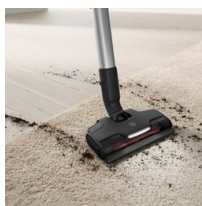

**Když se výkon snoubí s všestranností – zajistí důkladný úklid jedním tahem**

Uklidíte celou domácnost najednou nebo se postarejte o občasný nepořádek s neuvěřitelnou důkladností a bez ohledu na typ povrchu. Objevte účinný a všestranný vysavač navržený pro současný životní styl.

Specifikace a benefity**6krát* výkonnější**

Vysokootáčkový motor poskytuje 6krát* vyšší sací výkon a zajišťuje tak důkladné vysátí.

- Rychlé uvolnění kartáče
- Technologie BrushRollClean™
- Funkce čištění filtru Snap Clean
- LED osvětlení DustSpotter™
- Systém cyklónového filtru
- Parkovací úchyt pro příslušenství

**Hotový úklid na jedno nabití****

Snadno tak zvládnete vyčistit vše, co potřebujete.

**Rychlé uvolnění ruční jednotky pomocí jediného tlačítka**

Díky funkci rychlého uvolnění se s vysavačem snadno manipuluje. Stiskem jediného tlačítka můžete ruční jednotku jednoduše odpojit z nabíjecí stanice. Odpojení zvládnete jednou rukou.

Automatický režim pro účinnější vysávání.

Ať už se jedná o tvrdou podlahu nebo koberec, automatický režim přizpůsobí sací výkon danému povrchu, abyste ho účinně vyčistili.

Nabíjecí základna Roll in Roll out pro snadné vyjmutí – rychlá dostupnost při čištění různých míst