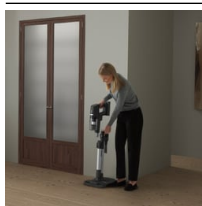

Specifikace a benefity**6krát* výkonnější**

Vysokootáčkový motor poskytuje 6krát* vyšší sací výkon a zajišťuje tak důkladné vysátí.

- Rychlé uvolnění kartáče
- Technologie BrushRollClean™
- Funkce čištění filtru Snap Clean
- LED osvětlení DustSpotter™
- Systém cyklónového filtru
- Parkovací úchyt pro příslušenství

**Hotový úklid na jedno nabití****

Snadno tak zvládnete vyčistit vše, co potřebujete.

**Rychlé uvolnění ruční jednotky pomocí jediného tlačítka**

Díky funkci rychlého uvolnění se s vysavačem snadno manipuluje. Stiskem jediného tlačítka můžete ruční jednotku jednoduše odpojit z nabíjecí stanice. Odpojení zvládnete jednou rukou.

Automatický režim pro účinnější vysávání.

Ať už se jedná o tvrdou podlahu nebo koberec, automatický režim přizpůsobí sací výkon danému povrchu, abyste ho účinně vyčistili.

Nabíjecí základna Roll in Roll out pro snadné vyjmutí – rychlá dostupnost při čištění různých míst