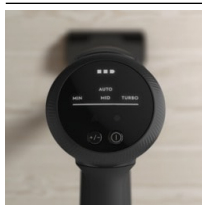

Hotový úklid na jedno nabití**

Snadno tak zvládnete vyčistit vše, co potřebujete.